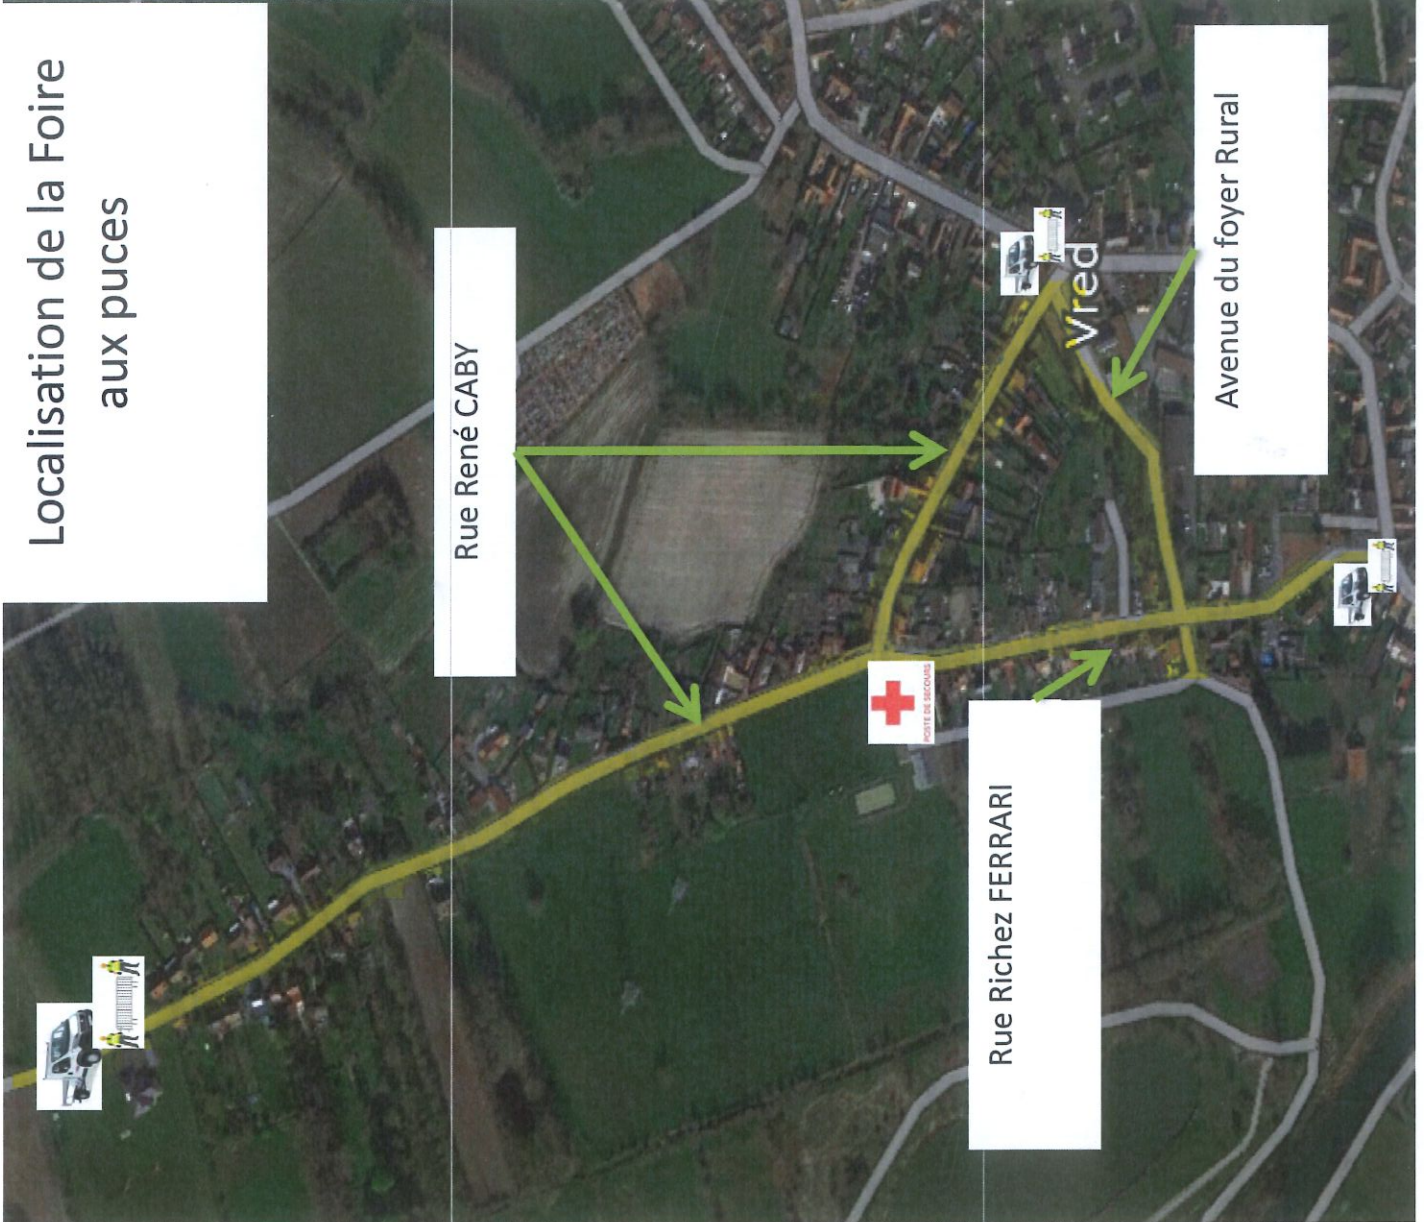

Localisation de la Foire aux puces

Positionné
Sortie Vred
coté route pavé

Véhicule de sécurité à chaque entrée de la Braderie
 personnes assurant la sécurité à chaque entrée de la brocante et pouvant
 déplacer le véhicule si besoin
 Un poste de secours installé au centre de la braderie près du château d'eau